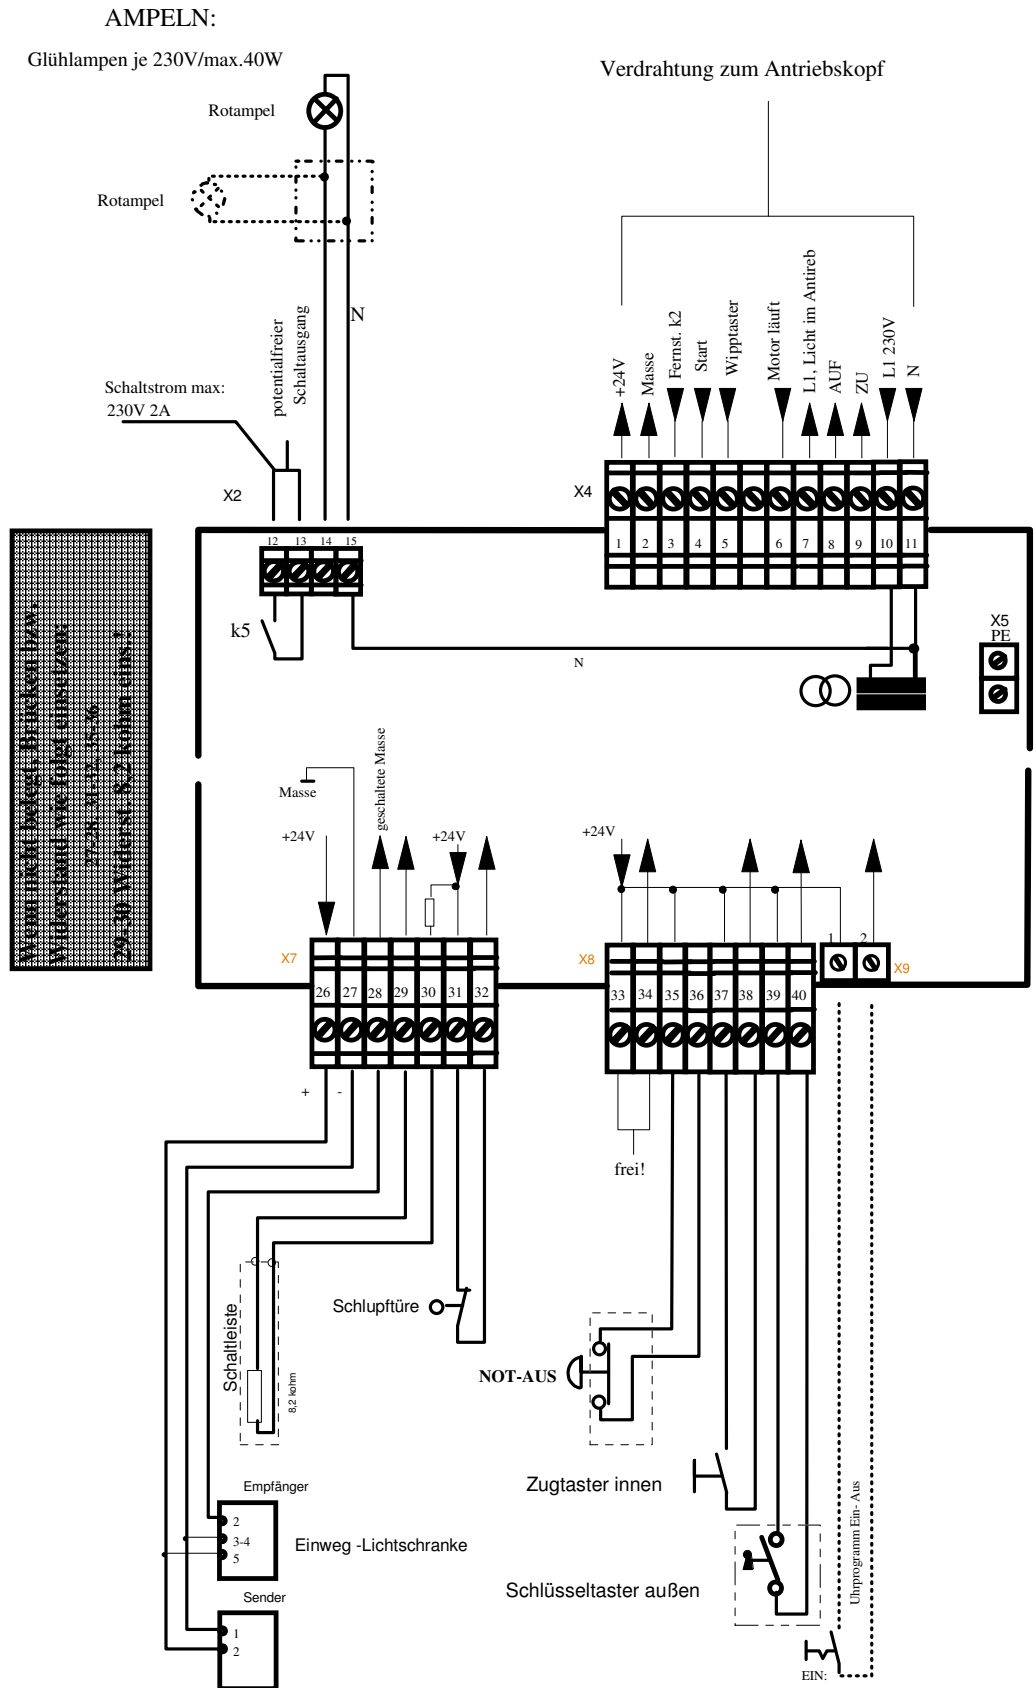

Steuerung AR-96

Antrieb: 230V AC

Verdrahtungsplan AR-96

Verdrahtung nach VDE vornehmen!

09.02.93

AR-96V.DRW